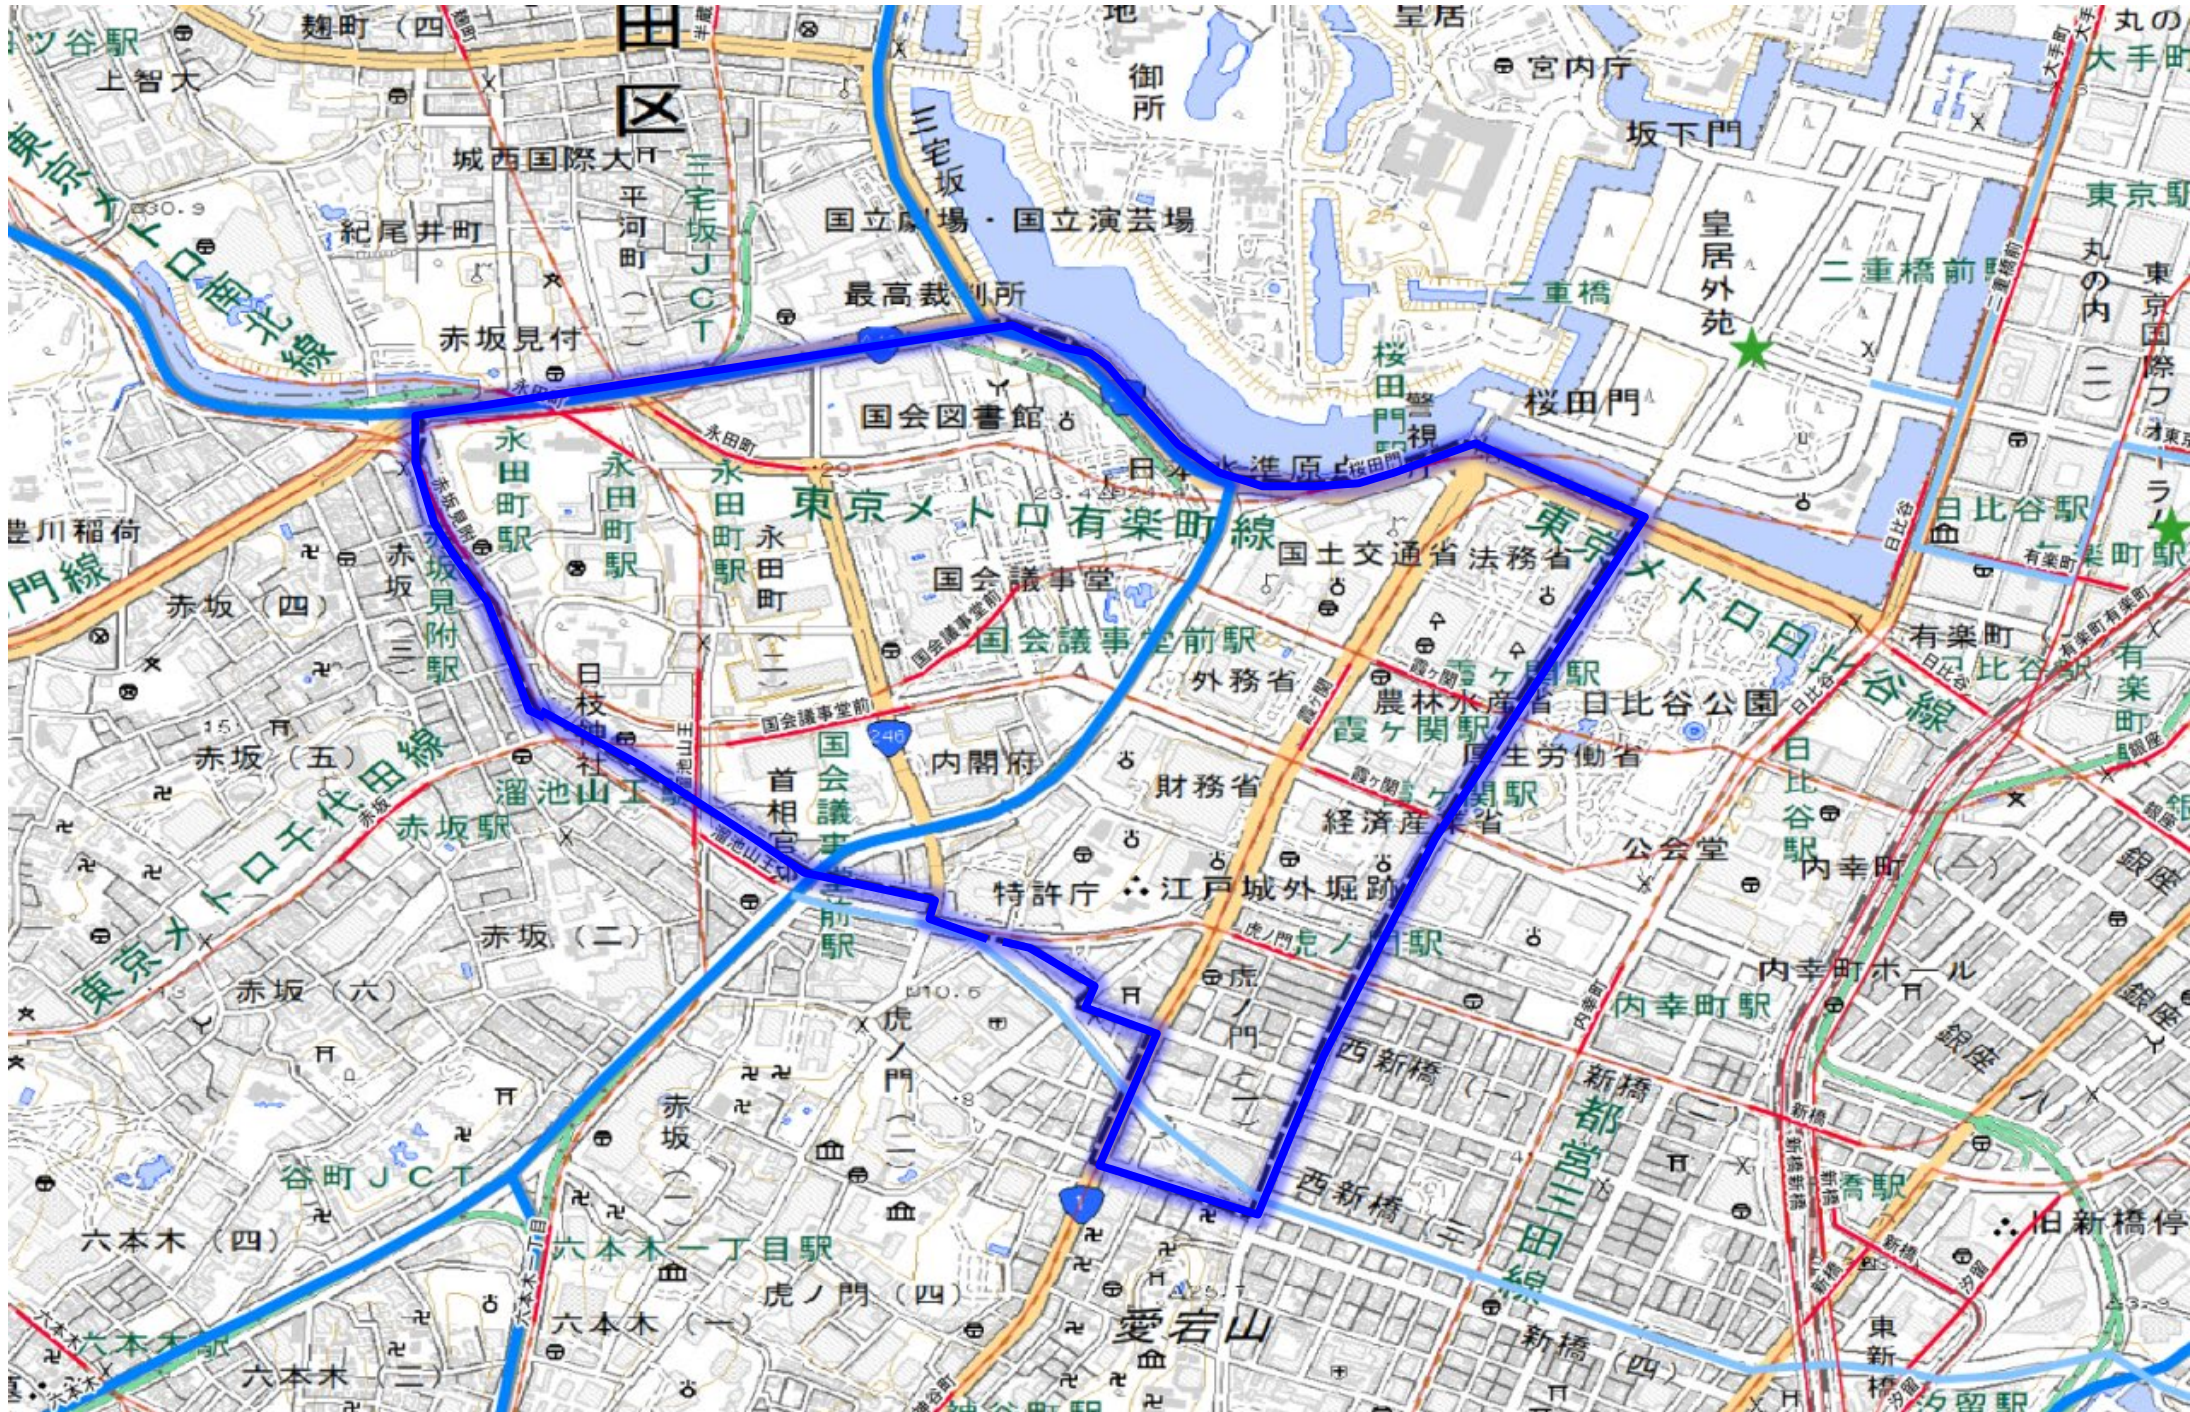

# ■霞ヶ関・虎ノ門地区の特徴

出典：地理院タイル

## ■重点取組地区に含まれる町丁目

- |            |            |            |            |            |
|------------|------------|------------|------------|------------|
| 千代田区霞が関1丁目 | 千代田区霞が関2丁目 | 千代田区霞が関3丁目 | 千代田区永田町1丁目 | 千代田区永田町2丁目 |
| 港区虎ノ門1丁目   |            |            |            |            |