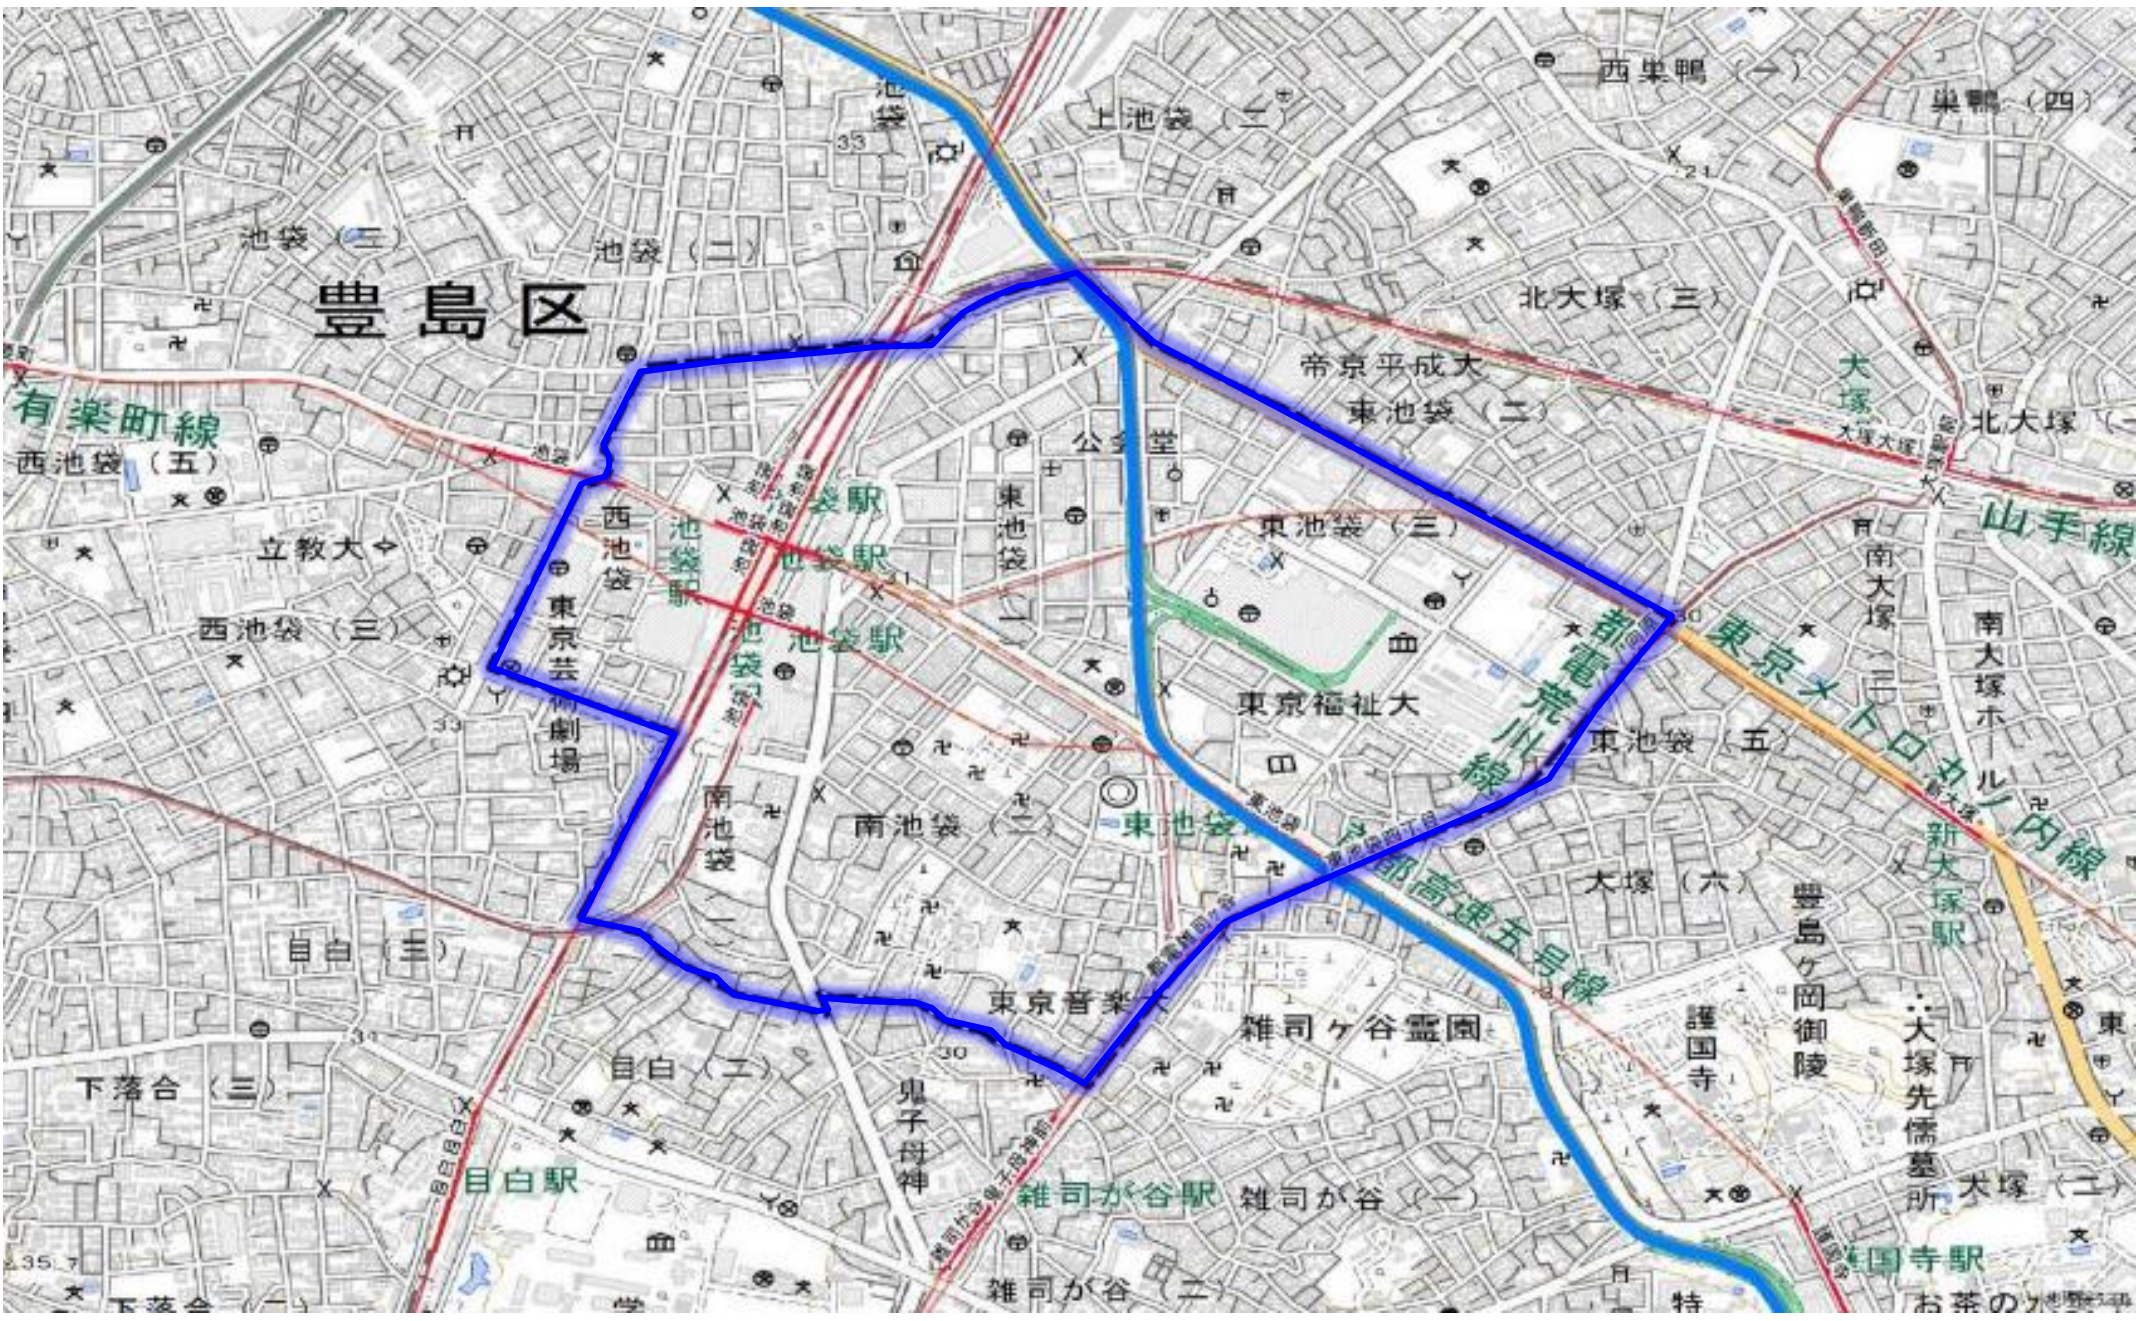

池袋地区

出典：地理院タイル

重点取組地区に含まれる町丁目

- | | | | | |
|-----------|-----------|-----------|-----------|-----------|
| 豊島区西池袋1丁目 | 豊島区東池袋1丁目 | 豊島区東池袋3丁目 | 豊島区東池袋4丁目 | 豊島区南池袋1丁目 |
| 豊島区南池袋2丁目 | 豊島区南池袋3丁目 | | | |