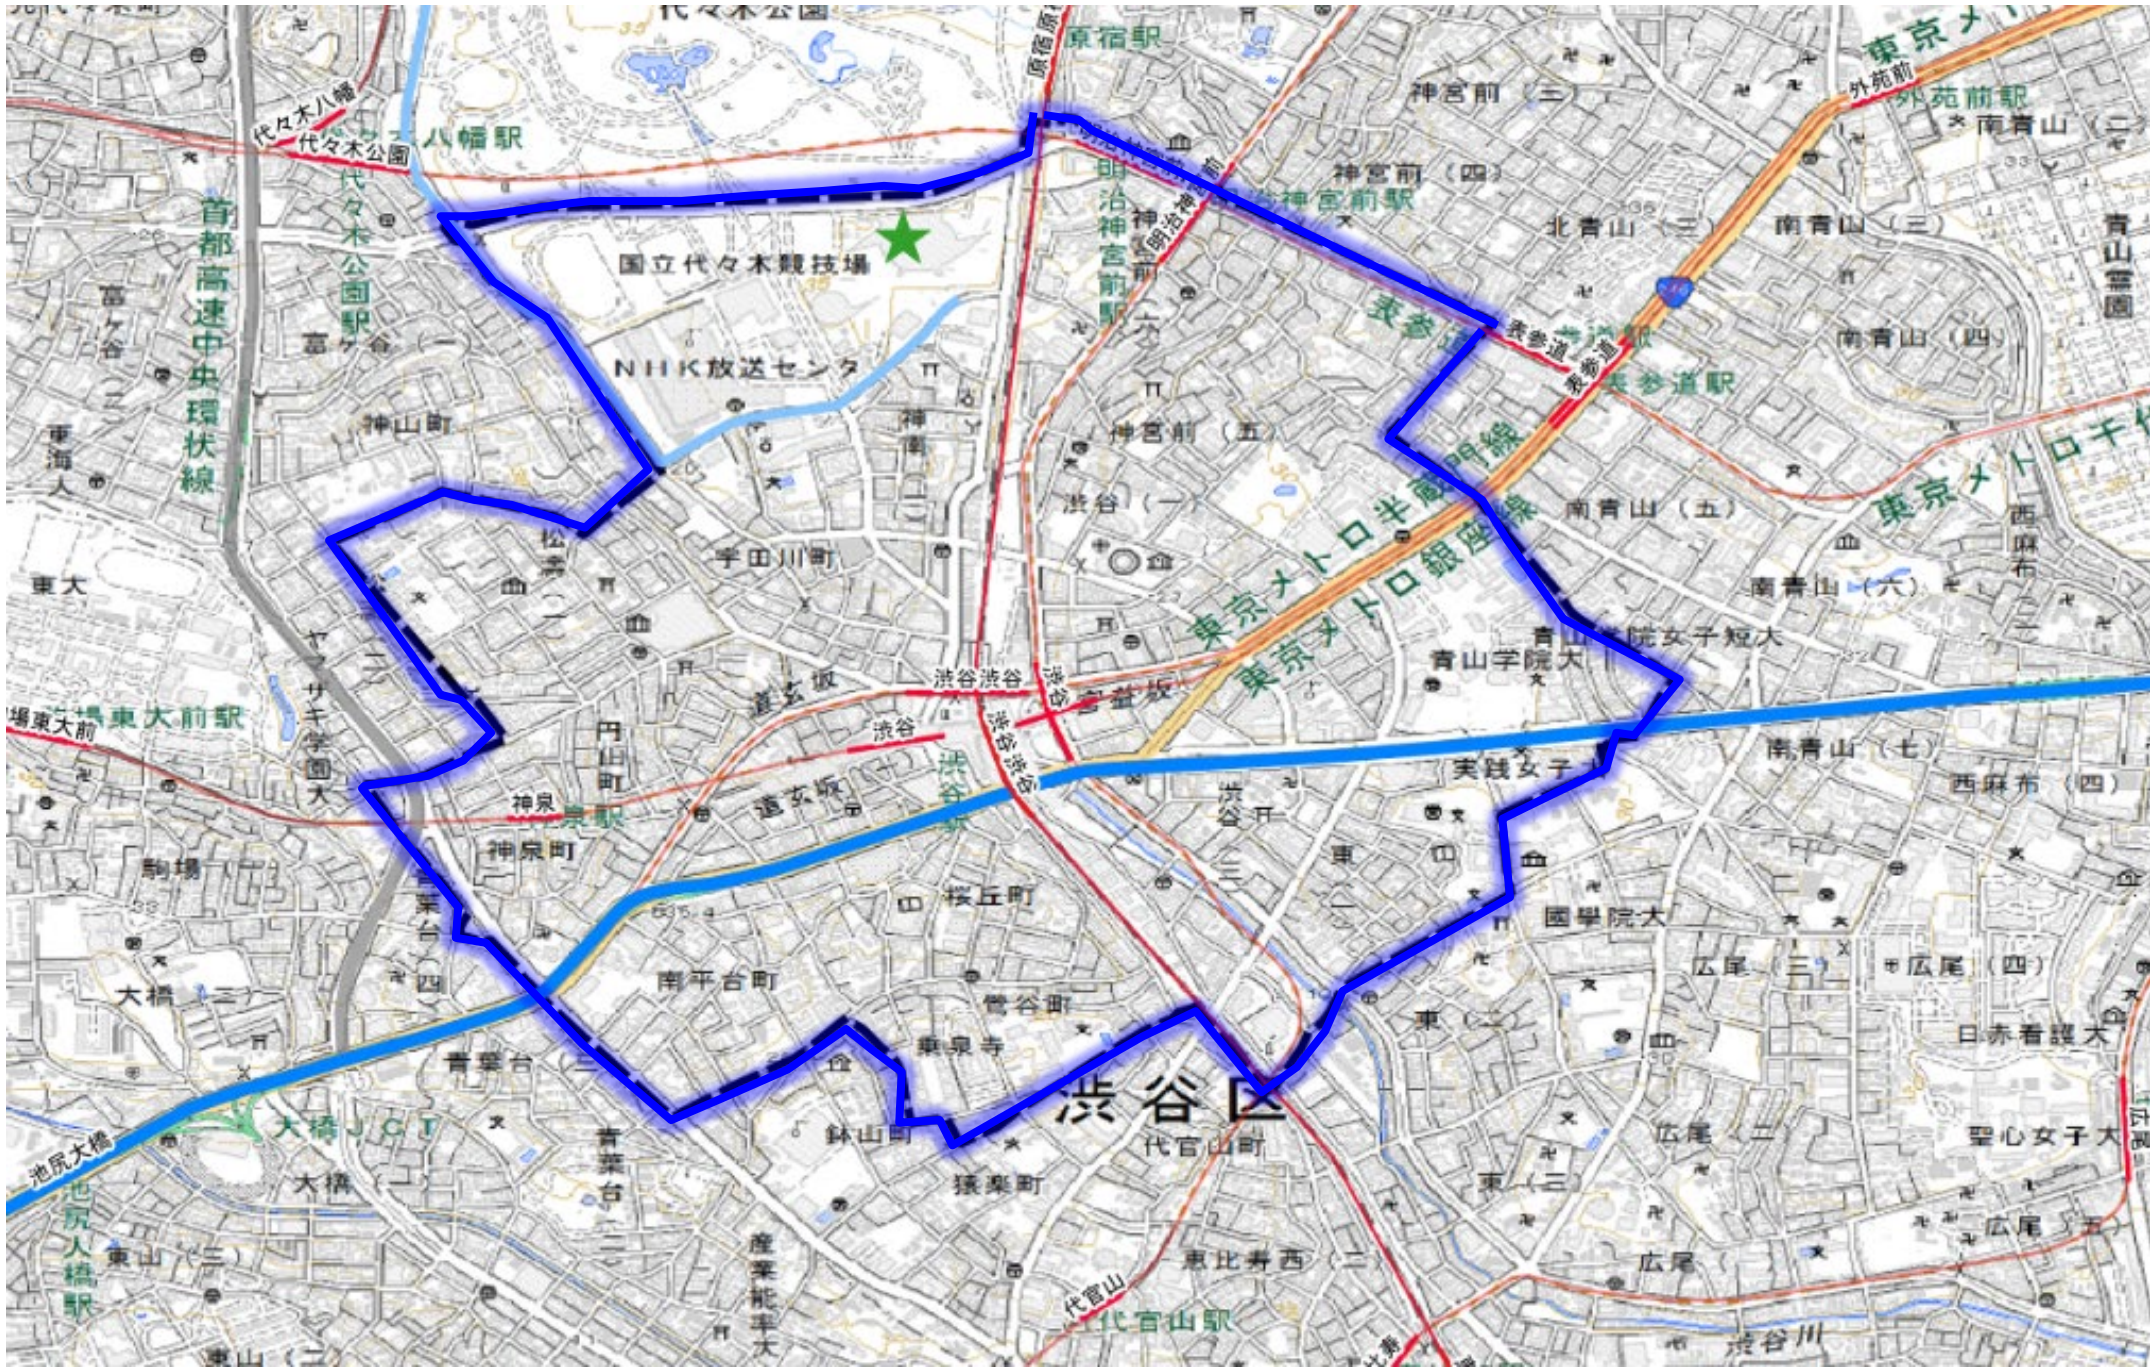

# ■ 渋谷地区

出典：地理院タイル

## ■ 重点取組地区に含まれる町丁目

渋谷区鶯谷町	渋谷区宇田川町	渋谷区桜丘町	渋谷区渋谷1丁目	渋谷区渋谷2丁目
渋谷区渋谷3丁目	渋谷区渋谷4丁目	渋谷区松濤1丁目	渋谷区神泉町	渋谷区神宮前5丁目
渋谷区神宮前6丁目	渋谷区神南1丁目	渋谷区神南2丁目	渋谷区道玄坂1丁目	渋谷区道玄坂2丁目
渋谷区南平台町	渋谷区東1丁目	渋谷区円山町		