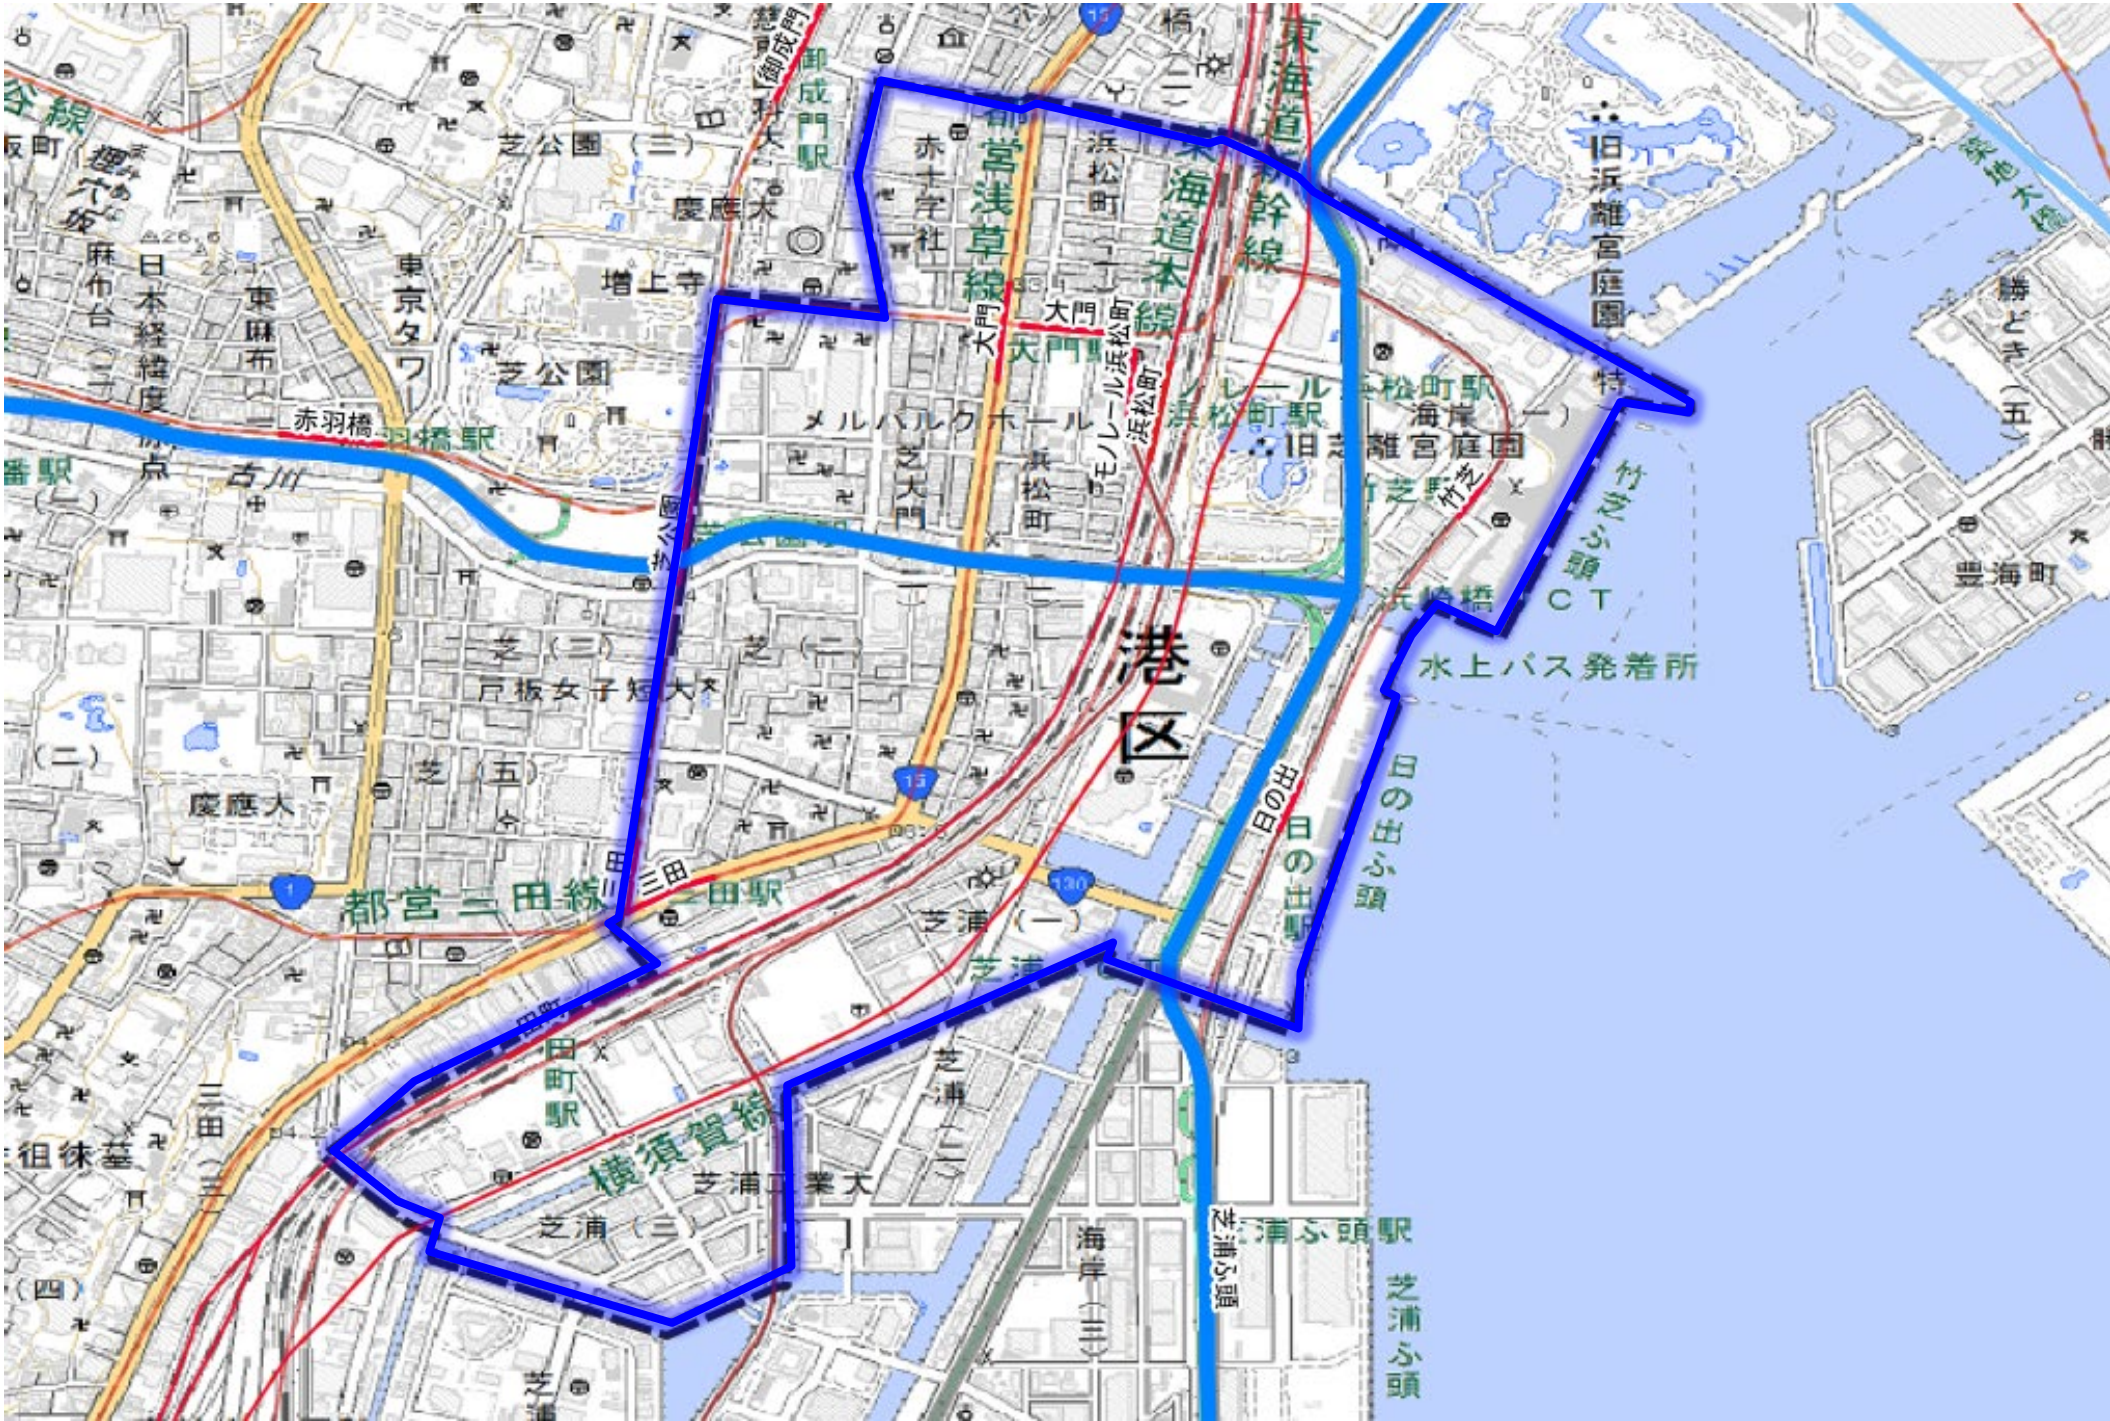

■ 浜松町・田町地区

出典：地理院タイル

■ 重点取組地区に含まれる町丁目

港区海岸1丁目	港区海岸2丁目	港区芝1丁目	港区芝2丁目	港区芝4丁目
港区芝浦1丁目	港区芝浦3丁目	港区芝公園2丁目	港区芝大門1丁目	港区芝大門2丁目
港区浜松町1丁目	港区浜松町2丁目			