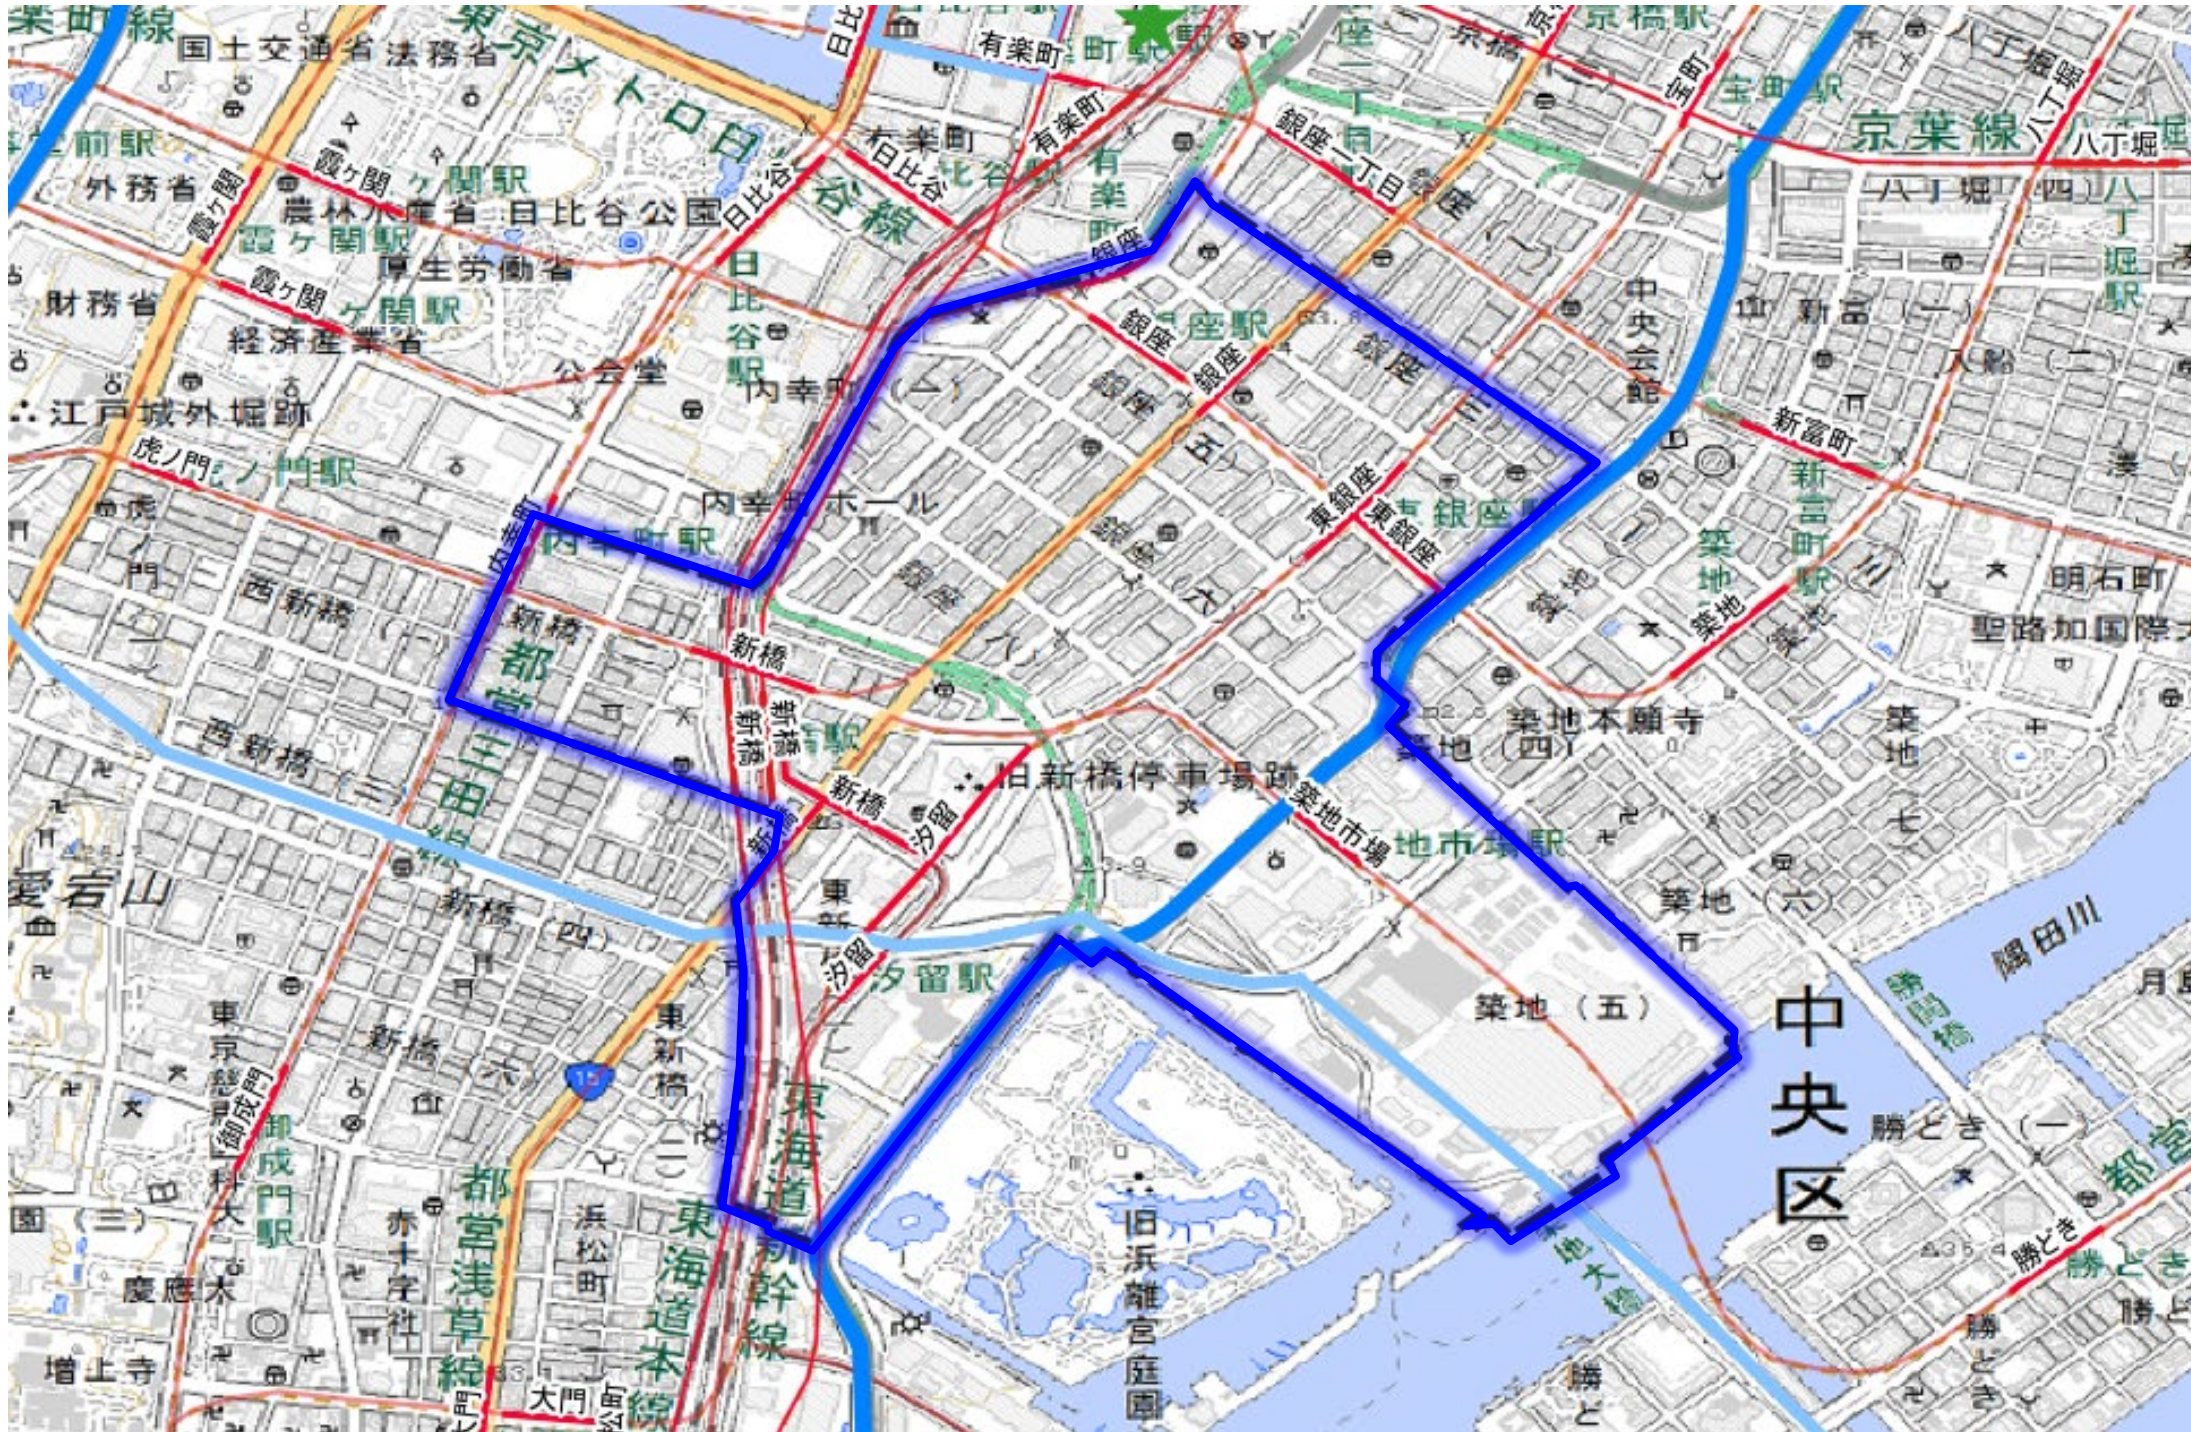

■新橋・汐留地区

出典：地理院タイル

■重点取組地区に含まれる町丁目

中央区銀座3丁目	中央区銀座4丁目	中央区銀座5丁目	中央区銀座6丁目	中央区銀座7丁目
中央区銀座8丁目	中央区築地5丁目	港区新橋1丁目	港区新橋2丁目	港区東新橋1丁目