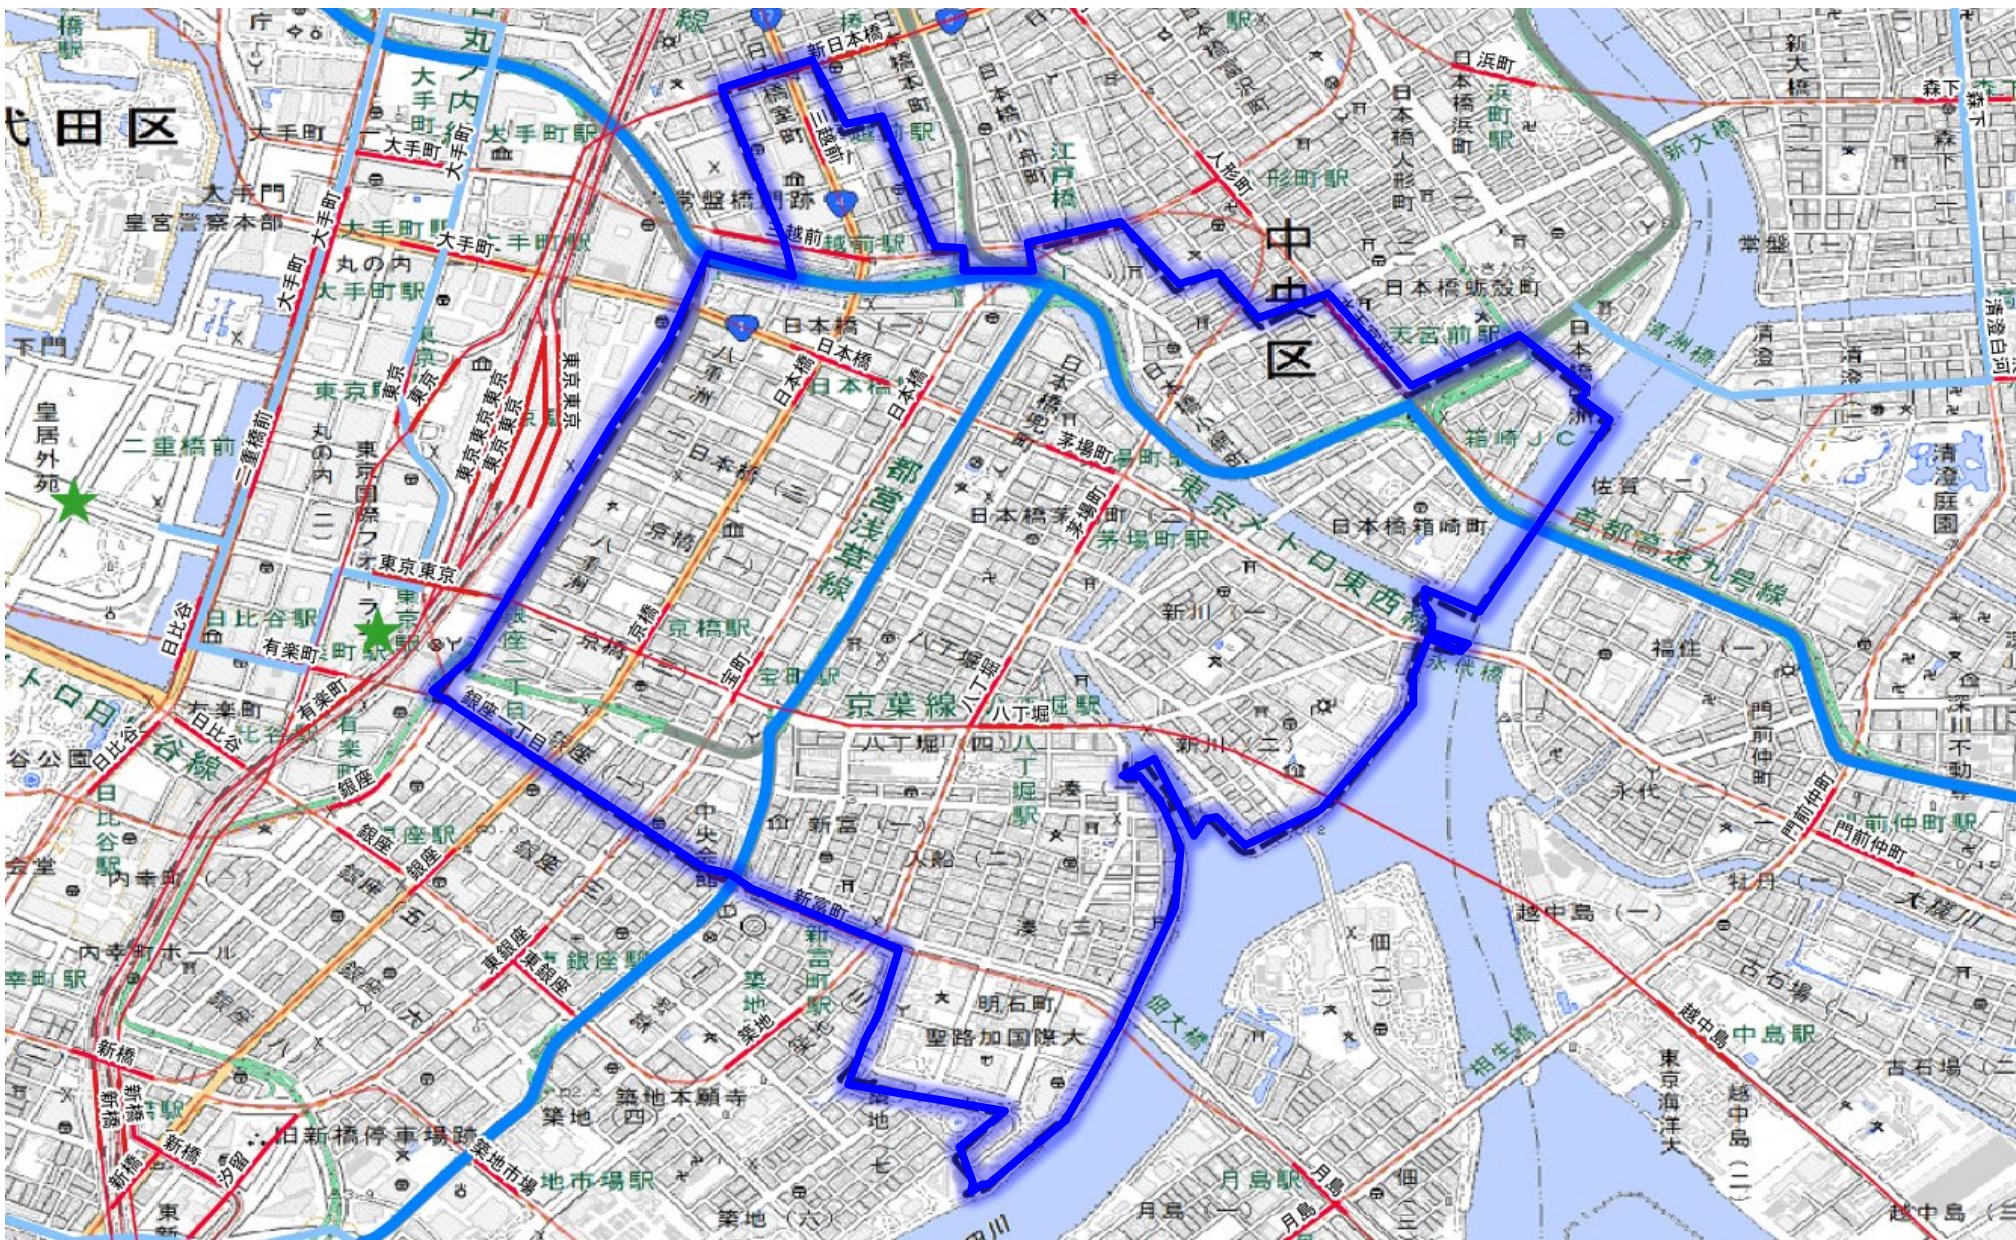

■八重洲・日本橋地区

出典：地理院タイル

■重点取組地区に含まれる町丁目

中央区明石町	中央区入船1丁目	中央区入船2丁目	中央区入船3丁目	中央区京橋1丁目
中央区京橋2丁目	中央区京橋3丁目	中央区銀座1丁目	中央区新川1丁目	中央区新川2丁目
中央区新富1丁目	中央区新富2丁目	中央区日本橋1丁目	中央区日本橋2丁目	中央区日本橋3丁目
中央区日本橋蛸殻町1丁目	中央区日本橋兜町	中央区日本橋茅場町1丁目	中央区日本橋茅場町2丁目	中央区日本橋茅場町3丁目
中央区日本橋小網町	中央区日本橋箱崎町	中央区日本橋室町1丁目	中央区日本橋室町2丁目	中央区日本橋室町3丁目
中央区八丁堀1丁目	中央区八丁堀2丁目	中央区八丁堀3丁目	中央区八丁堀4丁目	中央区湊1丁目
中央区湊2丁目	中央区湊3丁目	中央区八重洲1丁目	中央区八重洲2丁目	