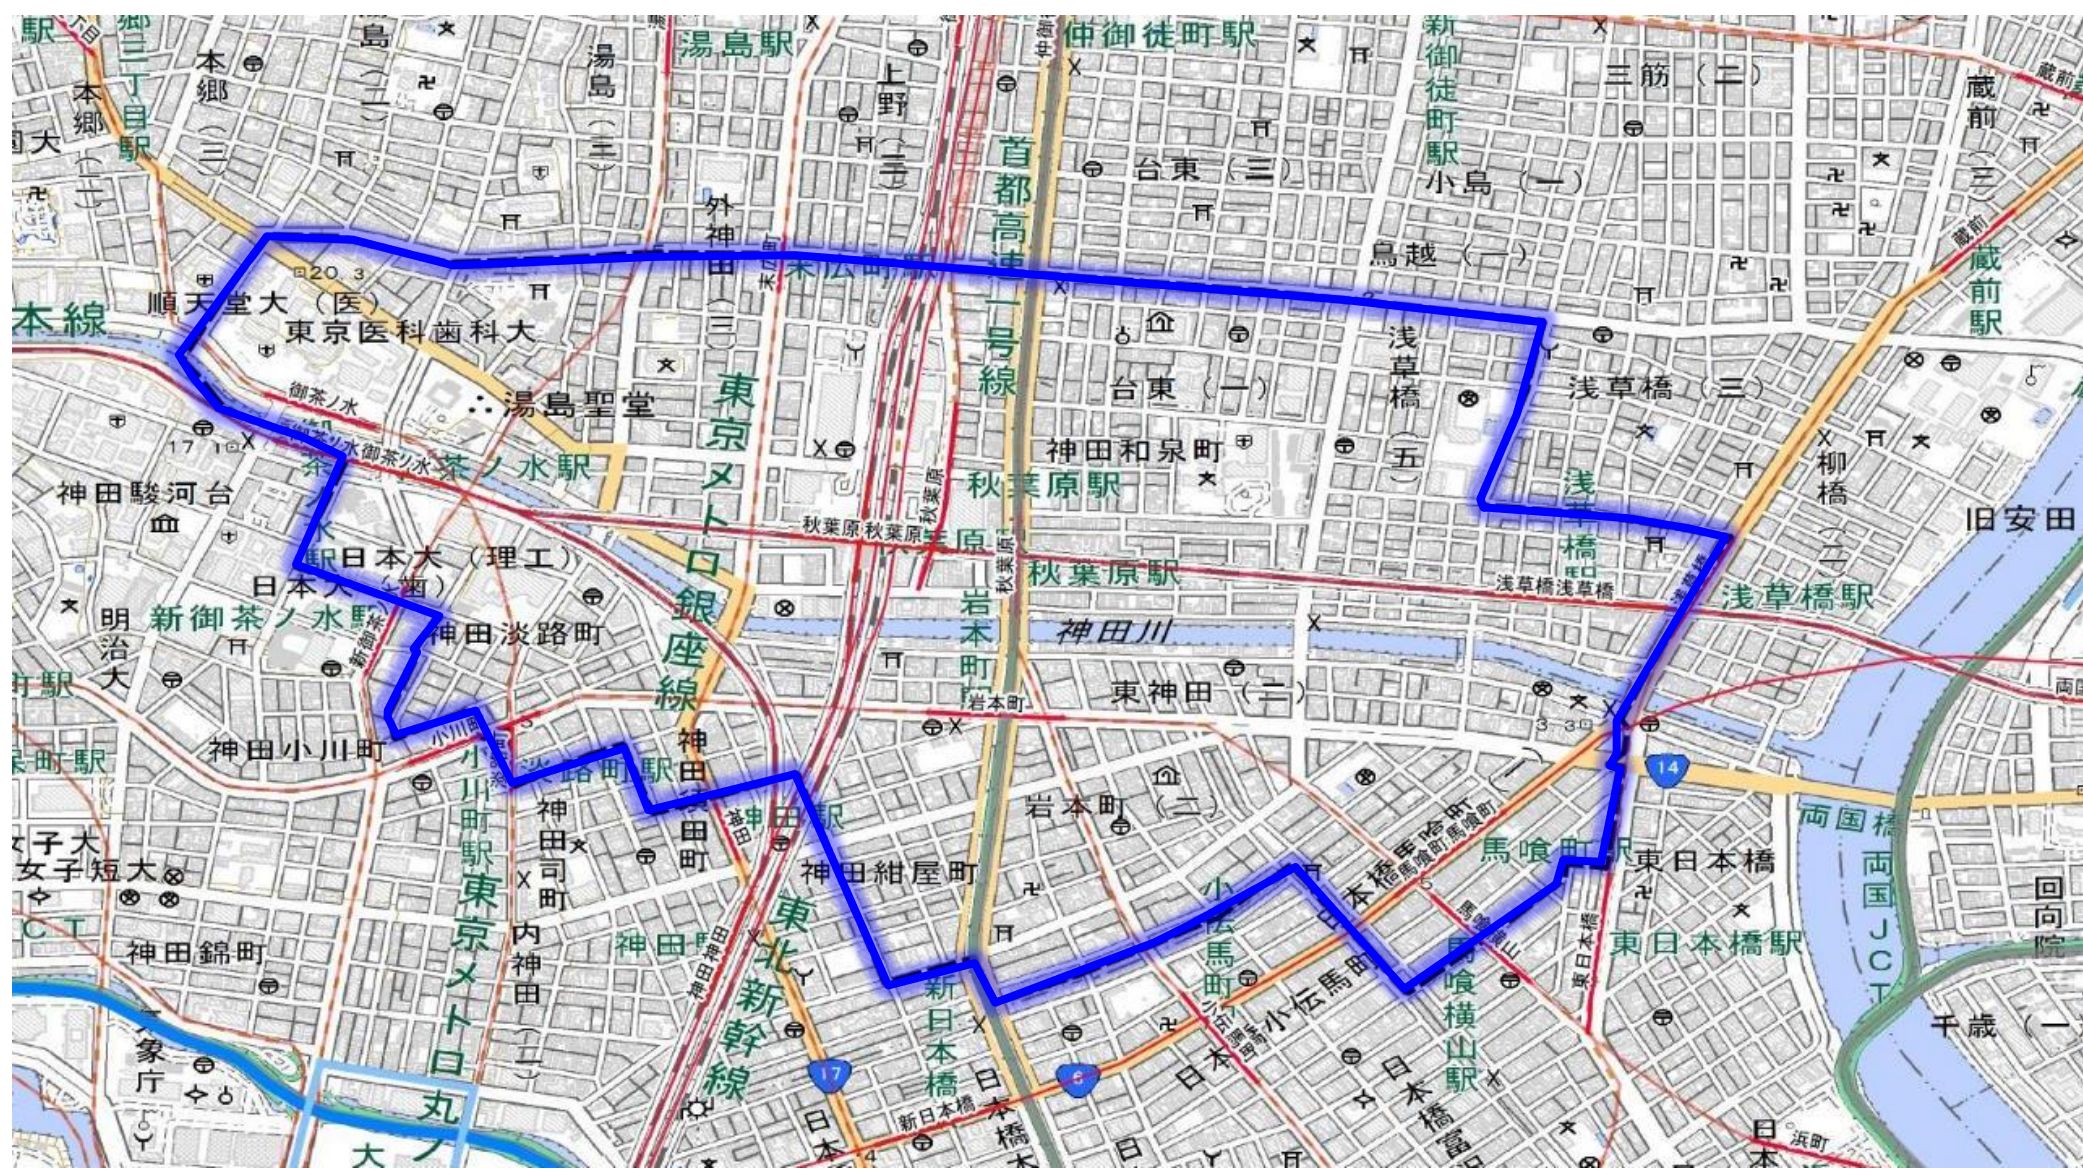

■ 神田・秋葉原・御茶ノ水地区

出典：地理院タイル

■ 重点取組地区に含まれる町丁目

千代田区岩本町1丁目	千代田区岩本町2丁目	千代田区岩本町3丁目	千代田区神田相生町	千代田区神田淡路町1丁目
千代田区神田淡路町2丁目	千代田区神田和泉町	千代田区神田岩本町	千代田区神田北乗物町	千代田区神田紺屋町
千代田区神田佐久間河岸	千代田区神田佐久間町1丁目	千代田区神田佐久間町2丁目	千代田区神田佐久間町3丁目	千代田区神田佐久間町4丁目
千代田区神田須田町1丁目	千代田区神田須田町2丁目	千代田区神田駿河台4丁目	千代田区神田富山町	千代田区神田練塀町
千代田区神田花岡町	千代田区神田東紺屋町	千代田区神田東松下町	千代田区神田平河町	千代田区神田松永町
千代田区外神田1丁目	千代田区外神田2丁目	千代田区外神田3丁目	千代田区外神田4丁目	千代田区東神田1丁目
千代田区東神田2丁目	千代田区東神田3丁目	中央区日本橋馬喰町1丁目	中央区日本橋馬喰町2丁目	中央区日本橋横山町
文京区湯島1丁目	台東区秋葉原	台東区浅草橋1丁目	台東区浅草橋4丁目	台東区浅草橋5丁目
台東区台東1丁目				