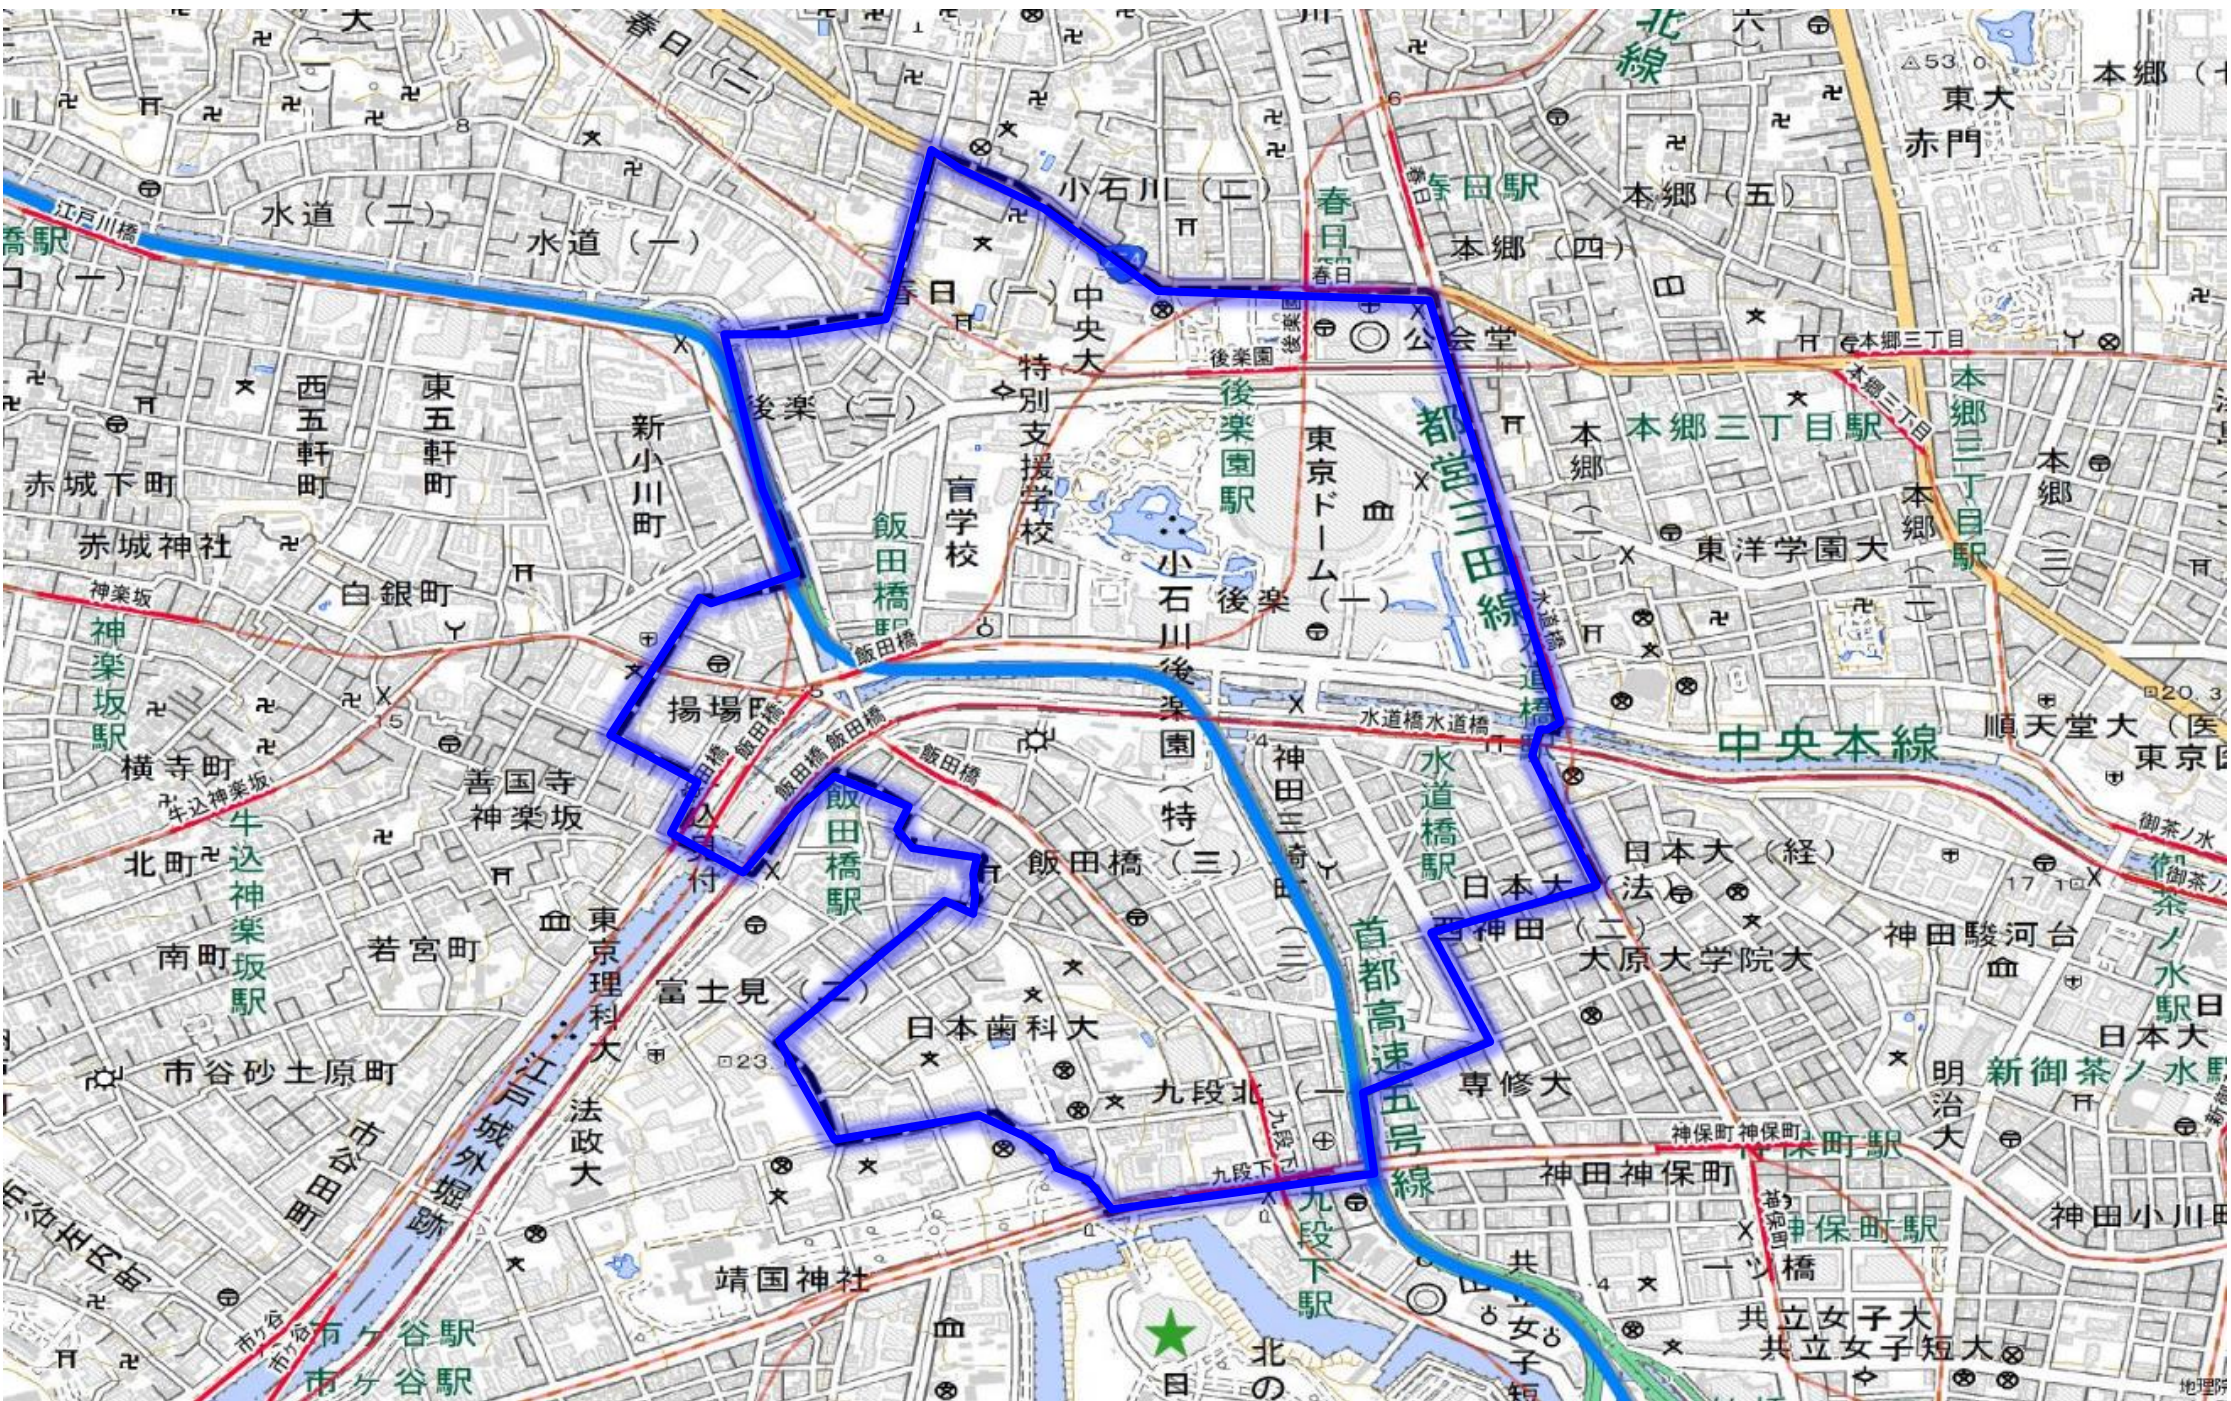

■九段下・飯田橋地区

出典：地理院タイル

■重点取組地区に含まれる町丁目

千代田区飯田橋1丁目	千代田区飯田橋2丁目	千代田区飯田橋3丁目	千代田区飯田橋4丁目	千代田区九段北1丁目
千代田区西神田3丁目	千代田区富士見1丁目	千代田区三崎町2丁目	千代田区三崎町3丁目	新宿区揚場町
新宿区神楽河岸	新宿区下宮比町	文京区春日1丁目	文京区後楽1丁目	文京区後楽2丁目