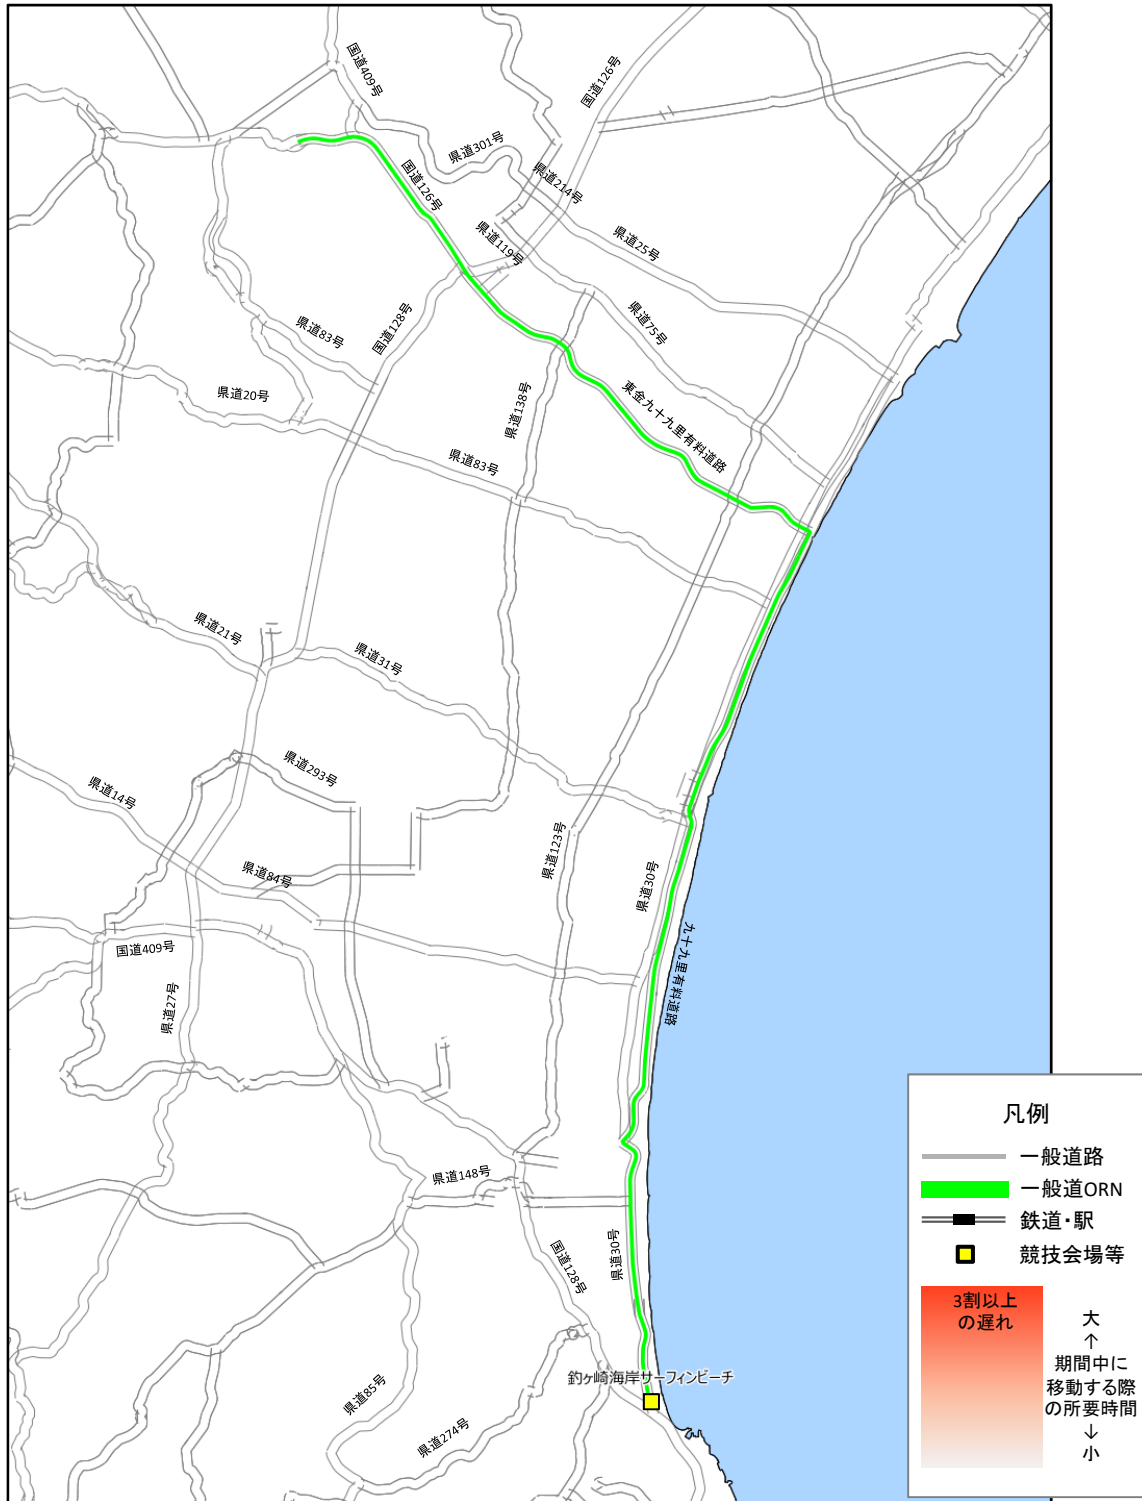

今回公表するマップは2020 TDM推進プロジェクト運営事務局が、一定の前提をおき、何も交通対策を行わない場合に生じる影響に関する情報をまとめたものです。必ずしも当日の交通状況を正確に表現したものではありません。大会時の行動をあらかじめ検討する際の参考としてご利用ください。

本マップの作製にあたり、大会期間中の交通規制、TDMによる交通量の低減等、検討中であり、現時点で反映できていない交通条件があります。