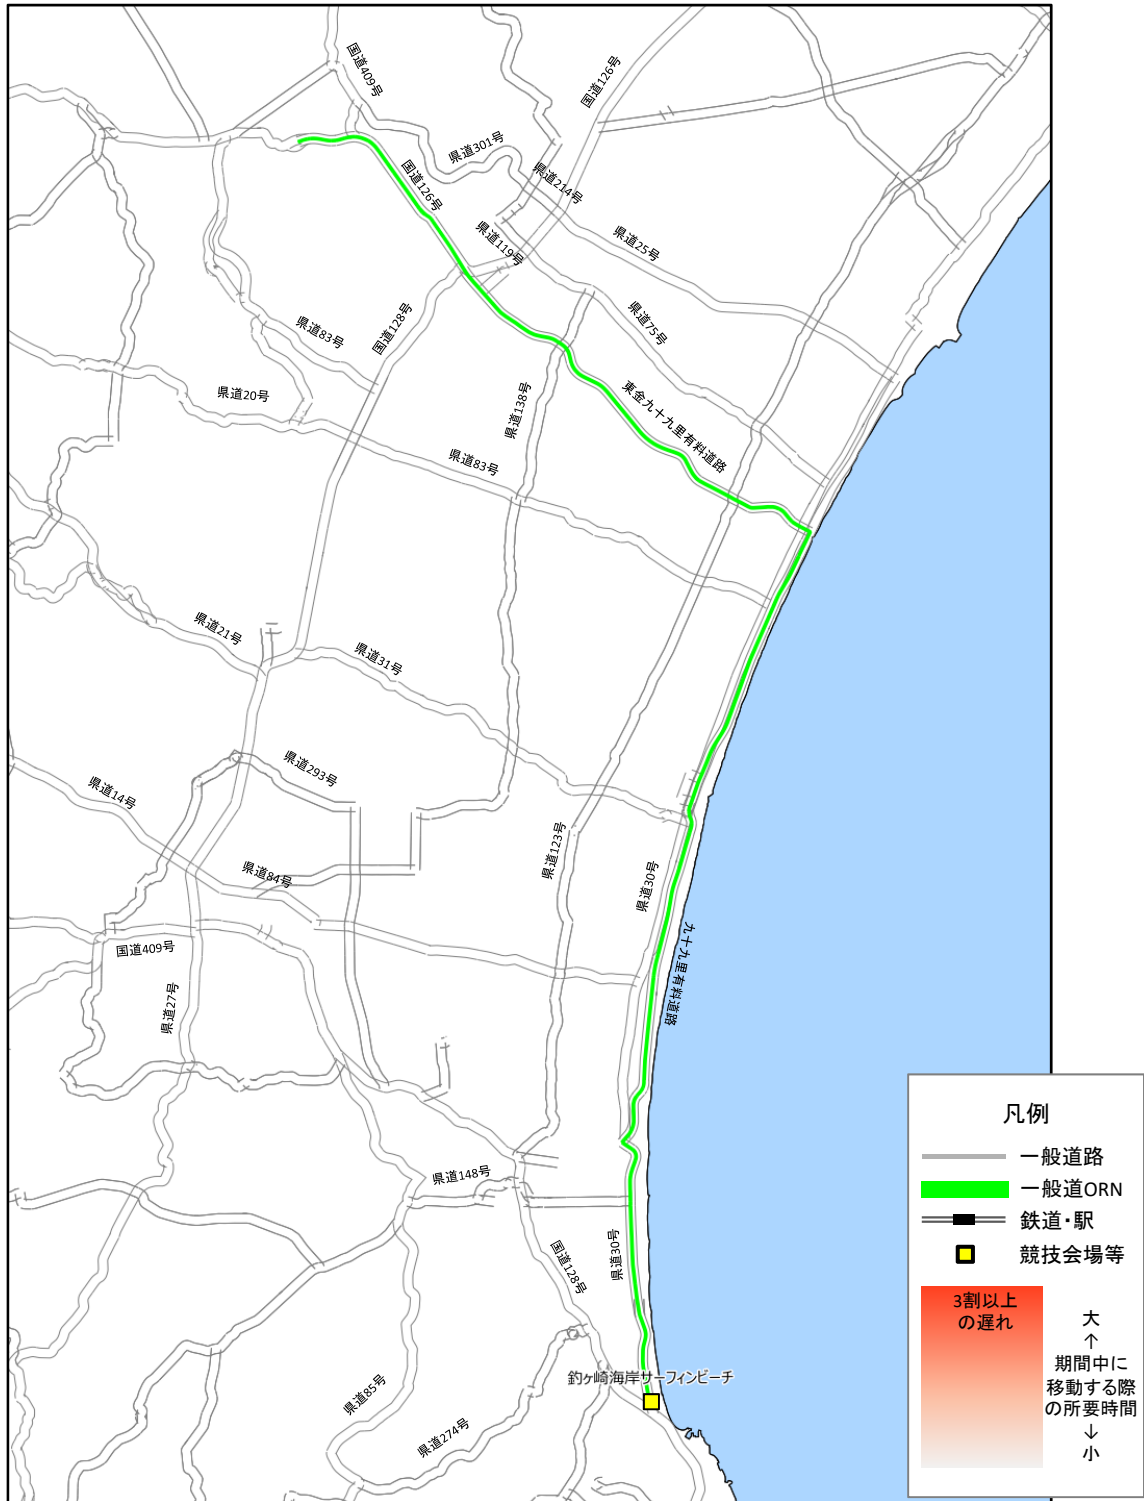

今回公表するマップは2020 TDM推進プロジェクト運営事務局が、一定の前提をおき、何も交通対策を行わない場合に生じる影響に関する情報をまとめたものです。必ずしも当日の交通状況を正確に表現したものではありません。大会時の行動をあらかじめ検討する際の参考としてご利用ください。

本マップの作製にあたり、大会期間中の交通規制、TDMによる交通量の低減等、検討中であり、現時点で反映できていない交通条件があります。