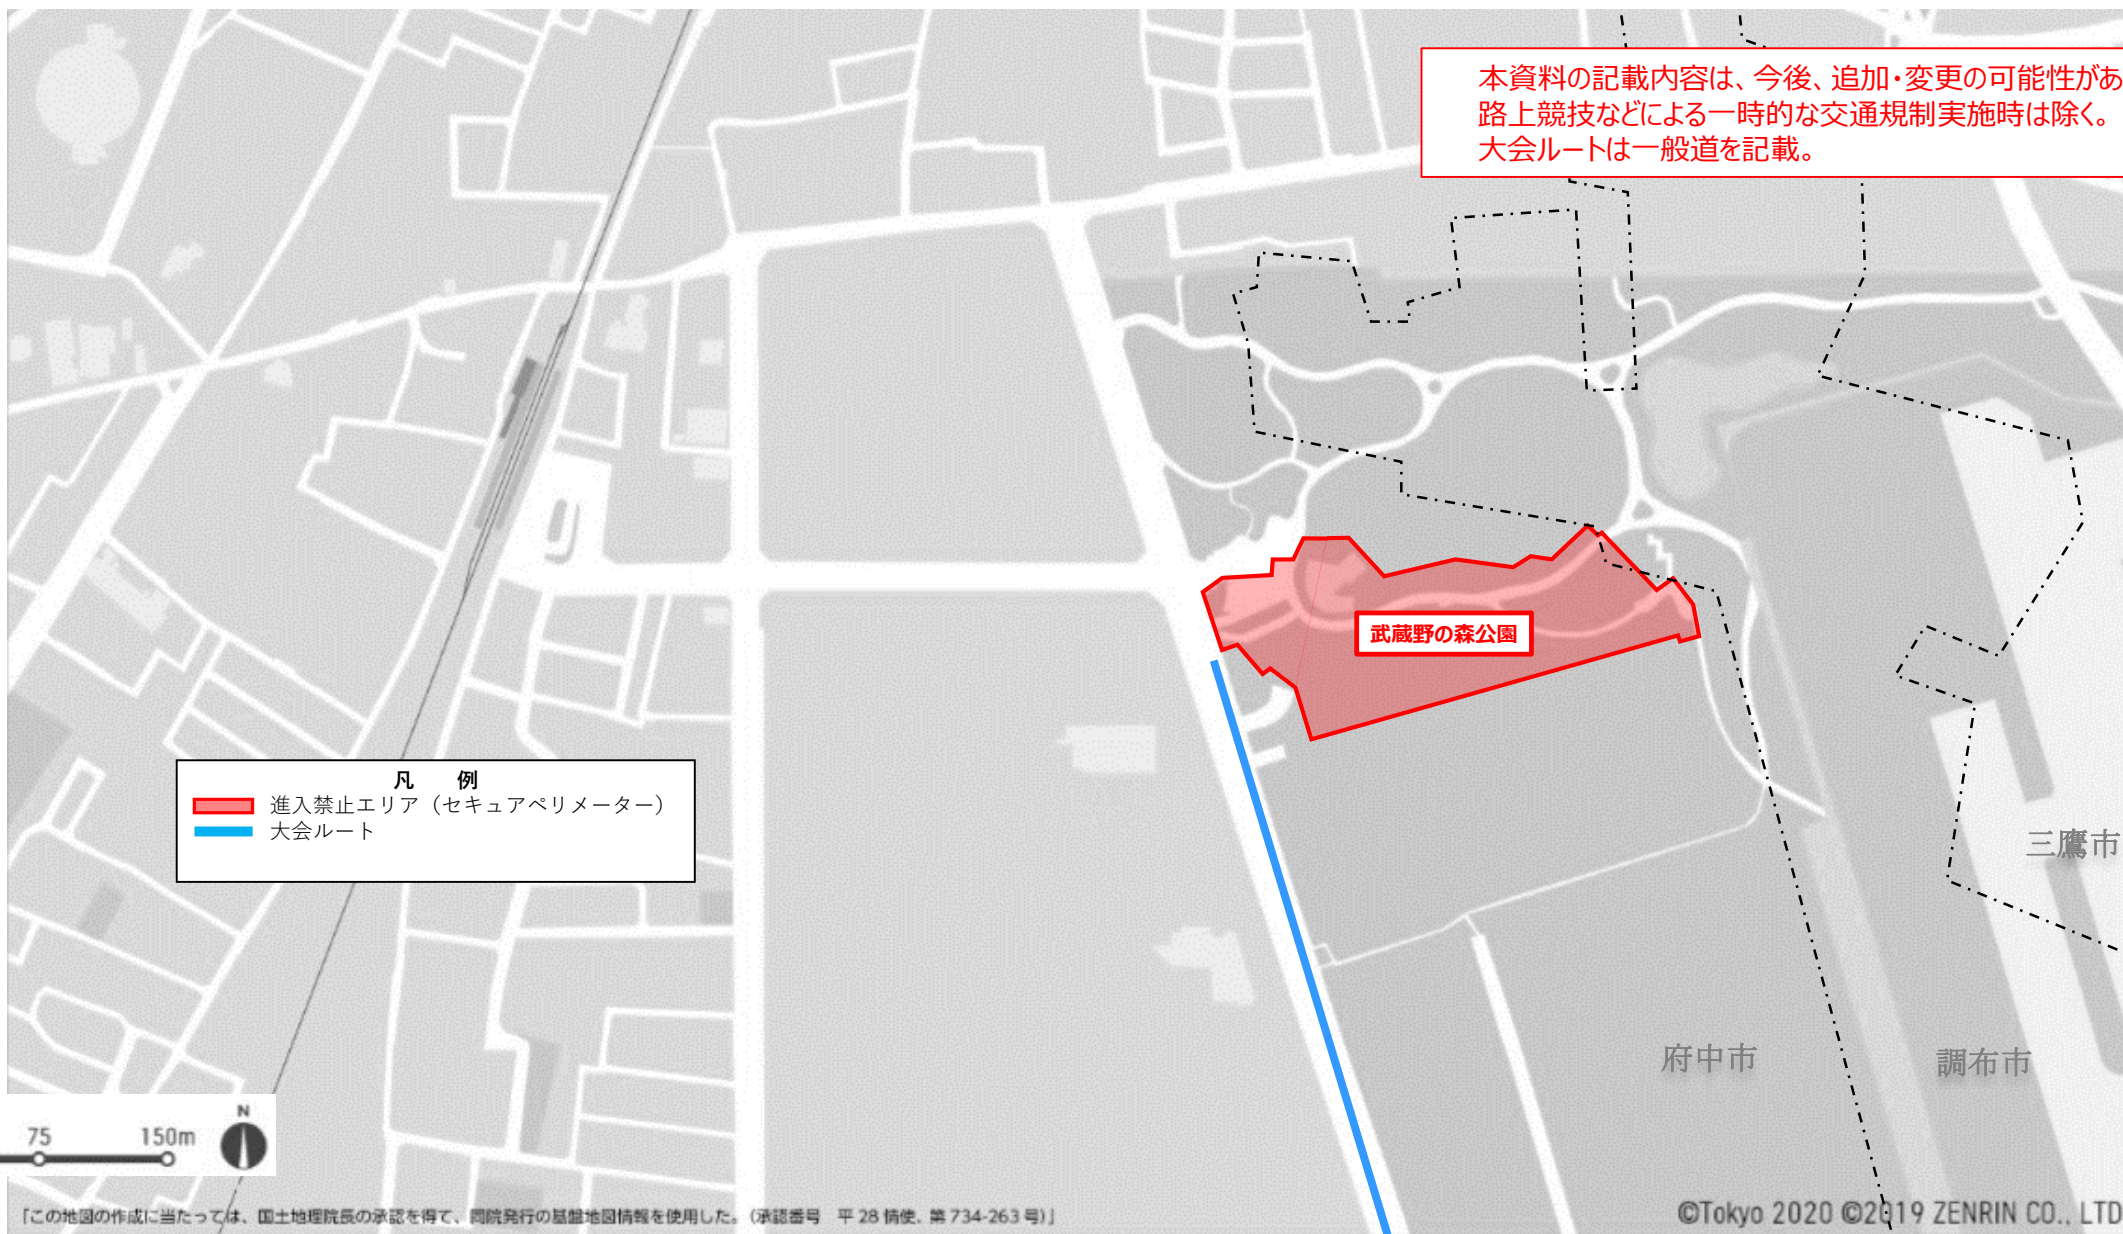

会場周辺交通対策図 【武蔵野の森公園】

① 進入禁止エリア

※会場周辺の交通規制なし